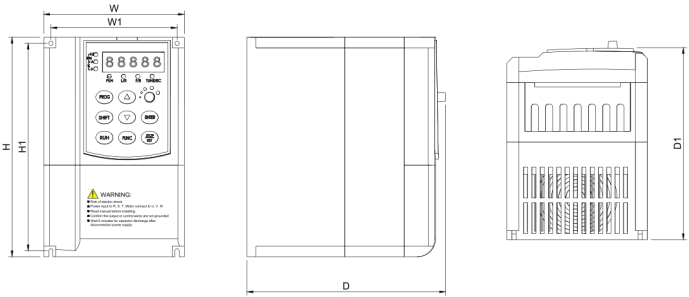

SY9000-7R5G-4	<b>7.5</b>	10	20.5	<b>16</b>
SY9000-011G-4	<b>11.0</b>	15	27.5	<b>25</b>
SY9000-015G-4	<b>15.0</b>	20	37.1	<b>32</b>
SY9000-018G-4	<b>18.5</b>	25	41.9	<b>38</b>
SY9000-022G-4	<b>22</b>	30	49.3	<b>45</b>
SY9000-030G-4	<b>30</b>	40	65.7	<b>60</b>
SY9000-037G-4	<b>37</b>	50	80.6	<b>75</b>
SY9000-045G-4	<b>45</b>	60	96.4	<b>90</b>
SY9000-055G-4	<b>55</b>	70	117.6	<b>110</b>
SY9000-075G-4	<b>75</b>	100	166.4	<b>150</b>
SY9000-093G-4	<b>90</b>	125	184.3	<b>170</b>
SY9000-110G-4	<b>110</b>	150	226.8	<b>210</b>
SY9000-132G-4	<b>132</b>	175	268.1	<b>250</b>
SY9000-160G-4	<b>160</b>	210	321.1	<b>300</b>
SY9000-185G-4	<b>185</b>	245	368.0	<b>340</b>
SY9000-200G-4	<b>200</b>	260	406.6	<b>380</b>
SY9000-220G-4	<b>220</b>	300	442.7	<b>415</b>
SY9000-250G-4	<b>250</b>	350	503.0	<b>470</b>
SY9000-280G-4	<b>280</b>	370	555.9	<b>520</b>
SY9000-315G-4	<b>315</b>	500	650.7	<b>600</b>
SY9000-355G-4	<b>355</b>	420	734.5	<b>650</b>
SY9000-400G-4	<b>400</b>	530	787.6	<b>725</b>
SY9000-450G-4	<b>450</b>	595	846.0	<b>820</b>
SY9000-500G-4	<b>500</b>	670	885.0	<b>860</b>
SY9000-560G-4	<b>560</b>	750	990.0	<b>950</b>
SY9000-630G-4	<b>630</b>	840	1150.0	<b>1100</b>

**شماتیک دستگاه و ابعاد آن :**

SY9000-004G-2-SY9000-022G-2-SY9000-007G-4-SY9000-075G-4and blow power class

**SY9000-110G-4~SY9000-200G-4power classSY9000-185G-4~SY9000-400G-4**

**SY9000-004G-2~SY9000-022G-2, SY9000-007G-4~SY9000-075G-4 and blow power class**